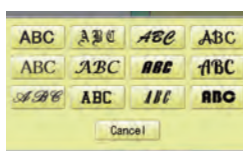

Easy and Smart

Jednoduché navlékání

Dotykový displej
Paměť na 999 vzorů a
40.000.000 stehů

USB Flash disk
PC myš

USB a LAN připojení
k počítači

Vestavěný navijec
spodní nitě

Creative

12 fontů / 6 velikostí

Laserové polohování
na základní linku

100 vestavěných
hotových výšivek

Editace oblouku

Automatické nastavení úhlu

Možnosti

Čepicové rámy

Rámy One-Point

Rám na ponožky