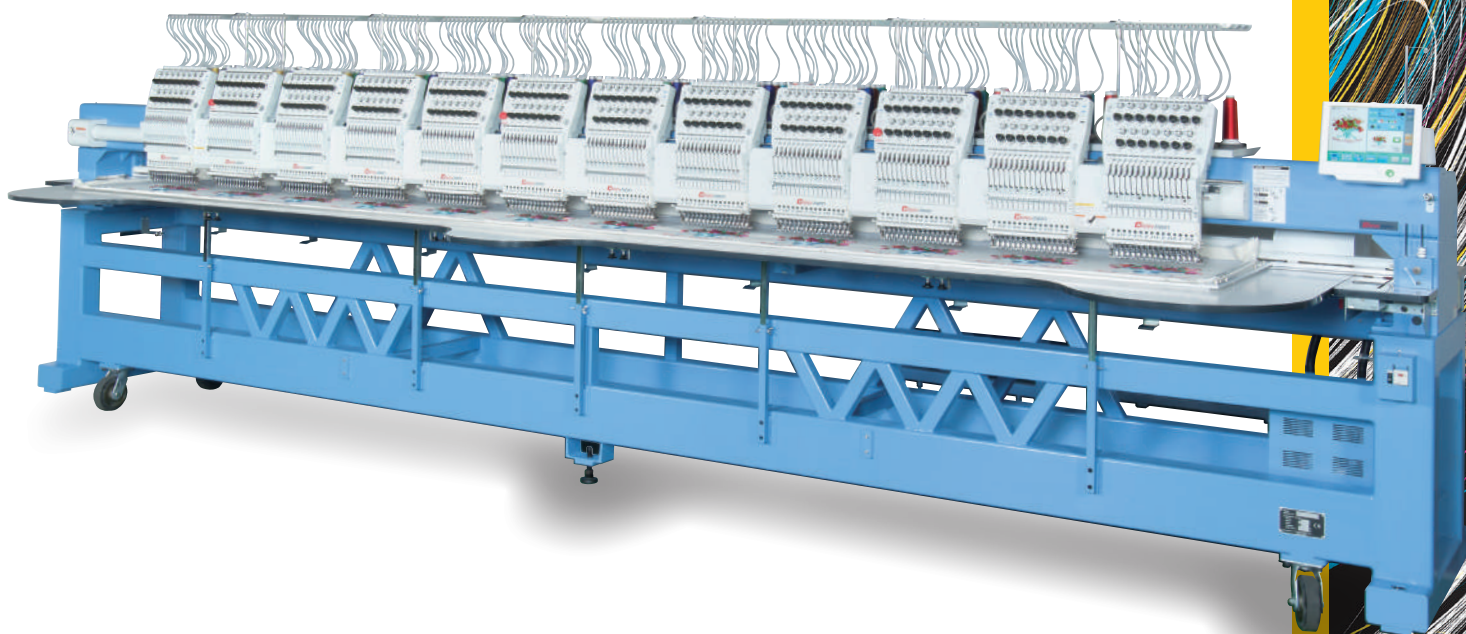

HCR3

Průmyslový vícehlavý vyšívací stroj

MODEL:HCR3-1512-45
10.4" Control Panel (Option)

Easy and Smart

Dotykový panel
Paměť na 999 vzorů
Paměť na 40 000 000 stehů

USB a PC my

LAN a USB konektivita

Editační funkce v HAPPY LAN/LINK programu

HAPPY BELL
Mobilní aplikace pro notifikaci stavu stroje

Flitrovací aparát

Zigzag Kordovací aparát

Děrovací zařízení

HCR3 Série Specifikace

Model	Hlav	Jehel	Vzdálenost Jehel	Výšivací pole na hlavu (HxŠ)			Standární čepicový rám	Maximální rychlost (OZM)			
				Normální	Tubulární rám	Široký čepicový rám		Normalní Tubulární	Čepice		
HCR3-1502	2	15	500mm 19.7inch	450x500mm 17.7x19.7inch	420 x440mm 16.5x17.3inch	80x360mm 3.1x14.2inch	70 x180mm 2.8x7.1inch	1200	1100		
HCR3-1504	4		360mm 14.2inch	450x360mm 17.7x14.2inch	320 x320mm 12.6x12.6inch			1100	1000		
HCR3-X1504	4		500mm 19.7inch	450x500mm 17.7x19.7inch	420 x440mm 16.5x17.3inch						
HCR3-1506	6		360mm 14.2inch	450x360mm 17.7x14.2inch	320 x320mm 12.6x12.6inch						
HCR3-X1506	6		500mm 19.7inch	450x500mm 17.7x19.7inch	420 x440mm 16.5x17.3inch						
HCR3-1508	8		360mm 14.2inch	450x360mm 17.7x14.2inch	320 x320mm 12.6x12.6inch						
HCR3-X1508	8		500mm 19.7inch	450x500mm 17.7x19.7inch	420 x440mm 16.5x17.3inch					1000	850
HCR3-1512	12		360mm 14.2inch	450x360mm 17.7x14.2inch	320 x320mm 12.6x12.6inch						

Model	Délka stehu	Paměť	Napájení	Maximální příkon	Frekvence	Váha	Rozměry			
							L	D1	D2	H1
HCR3-1502	0.1-12.7mm 0.004-0.5inch	40,000,000 stehů 999 vzorů	Jedna fáze 200-240V	320W	50/60Hz	480kg	830 mm	1320 mm	1510 mm	1740 mm
HCR3-1504				340W		560kg				
HCR3-X1504				800kg						
HCR3-1506				410W		840kg				
HCR3-X1506				540W		1030kg				
HCR3-1508				650W		1070kg				
HCR3-X1508				1470kg						
HCR3-1512				1470kg						