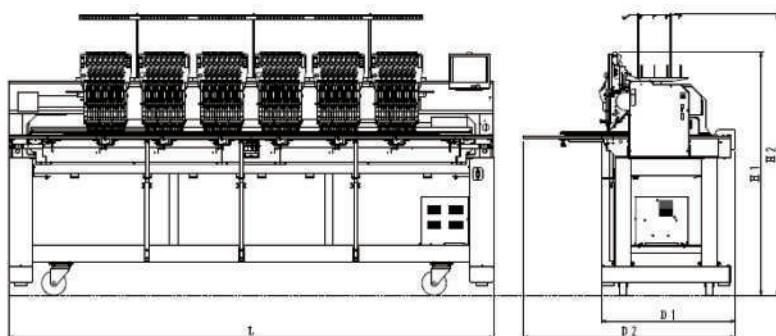

HCR3

Průmyslový vícehlavý vyšívací stroj

MODEL:HCR3-1512-45
10.4" Control Panel (Option)

Easy and Smart

Dotykový panel
Paměť na 999 vzorů
Paměť na 40 000 000 stehů

USB a PC my

LAN a USB konektivita

Editační funkce v HAPPY LAN/LINK programu

HAPPY BELL
Mobilní aplikace pro notifikaci stavu stroje

Flitrovací aparát

Zigzag Kordovací aparát

Děrovací zařízení

HCR3 Série Specifikace

Model	Hlav	Jehel	Vzdálenost Jehel	Výšivací pole na hlavu (HxŠ)			Standární čepicový rám	Maximální rychlost (OZM)			
				Normální	Tubulární rám	Široký čepicový rám		Normalní Tubulární	Čepice		
HCR3-1502	2	15	500mm 19.7inch	450x500mm 17.7x19.7inch	420 x440mm 16.5x17.3inch	80x360mm 3.1x14.2inch	70 x180mm 2.8x7.1inch	1200	1100		
HCR3-1504	4		360mm 14.2inch	450x360mm 17.7x14.2inch	320 x320mm 12.6x12.6inch			1100	1000		
HCR3-X1504	4		500mm 19.7inch	450x500mm 17.7x19.7inch	420 x440mm 16.5x17.3inch						
HCR3-1506	6		360mm 14.2inch	450x360mm 17.7x14.2inch	320 x320mm 12.6x12.6inch						
HCR3-X1506	6		500mm 19.7inch	450x500mm 17.7x19.7inch	420 x440mm 16.5x17.3inch						
HCR3-1508	8		360mm 14.2inch	450x360mm 17.7x14.2inch	320 x320mm 12.6x12.6inch						
HCR3-X1508	8		500mm 19.7inch	450x500mm 17.7x19.7inch	420 x440mm 16.5x17.3inch					1000	850
HCR3-1512	12		360mm 14.2inch	450x360mm 17.7x14.2inch	320 x320mm 12.6x12.6inch						

Model	Délka stehu	Paměť	Napájení	Maximální příkon	Frekvence	Váha	Rozměry			
							L	D1	D2	H1
HCR3-1502	0.1-12.7mm 0.004-0.5inch	40,000,000 stehů 999 vzorů	Jedna fáze 200-240V	320W	50/60Hz	480kg	830 mm	1320 mm	1510 mm	1740 mm
HCR3-1504				340W		560kg				
HCR3-X1504				800kg						
HCR3-1506				410W		840kg				
HCR3-X1506				540W		1030kg				
HCR3-1508				650W		1070kg				
HCR3-X1508				1470kg						
HCR3-1512				1470kg						